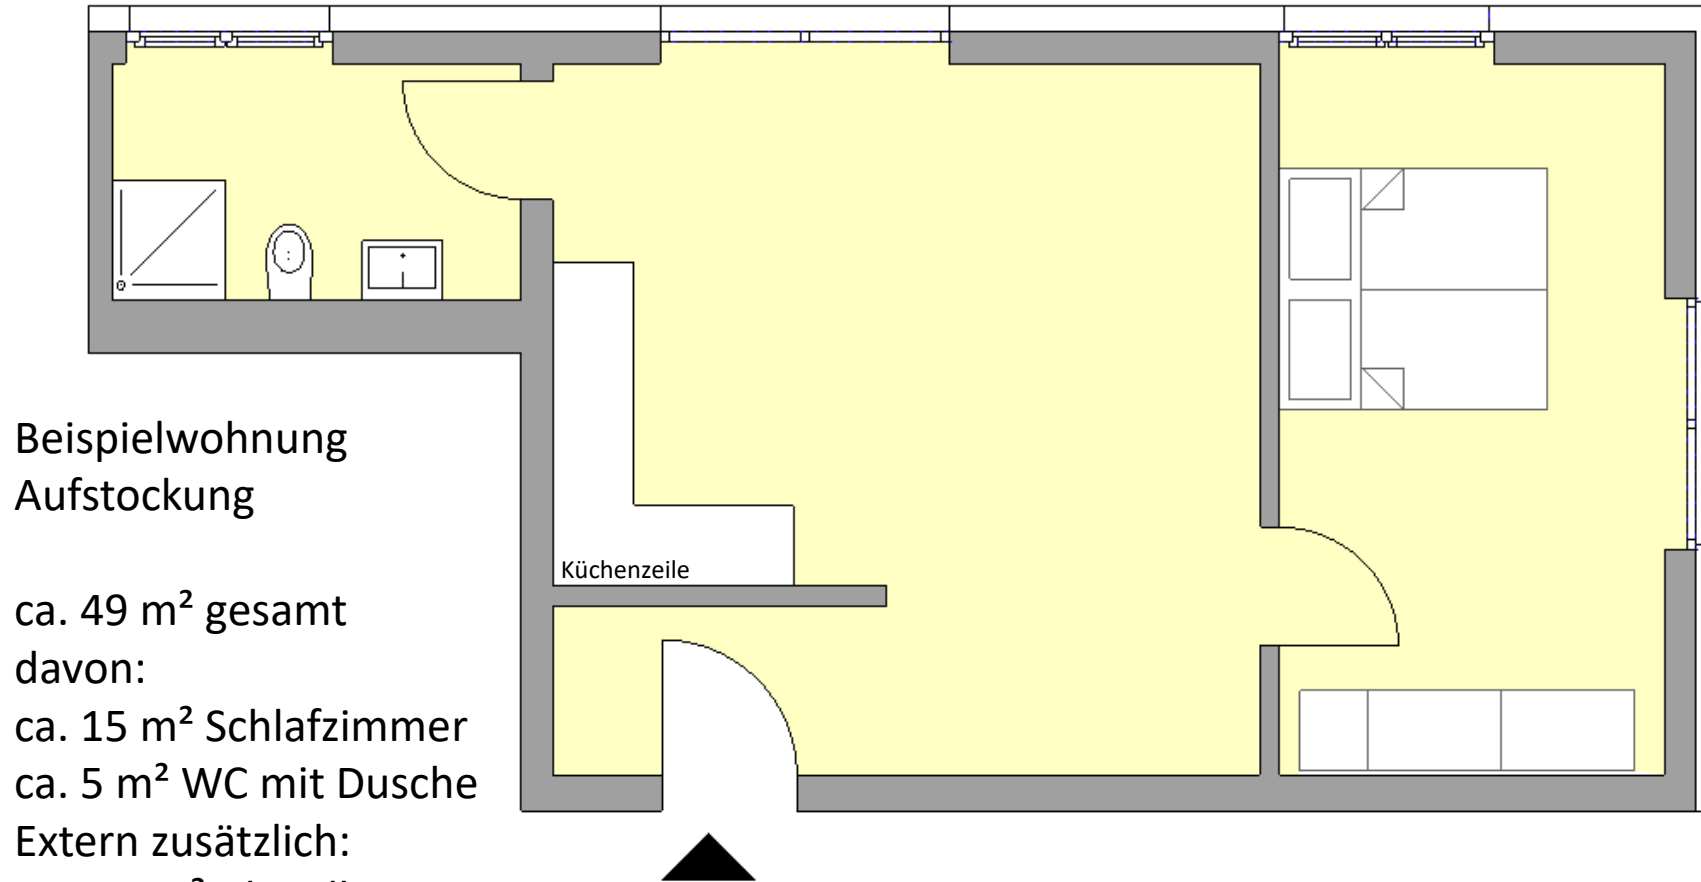

Beispielwohnung
Anbau

ca. 38 m² gesamt
davon:

ca. 6 m² WC mit Dusche
ca. 1,5 m² Abstellraum

Beispielwohnung
Aufstockung

ca. 49 m² gesamt

davon:

ca. 15 m² Schlafzimmer

ca. 5 m² WC mit Dusche

Extern zusätzlich:

ca. 1,5 m² Abstellraum

Beispielwohnung
Anbau

ca. 64 m² gesamt
davon:

ca. 13 m² Schlafzimmer

ca. 7 m² WC mit Dusche

ca. 1,5 m² Abstellraum

Beispielwohnung
Altbau/Aufstockung

ca. 64 m² gesamt

davon:

ca. 13 m² Schlafzimmer

ca. 7 m² WC mit Dusche

ca. 1,5 m² Abstellraum

Beispielwohnung
Aufstockung

ca. 44 m² gesamt

davon:

ca. 9 m² Schlafzimmer

ca. 7 m² WC mit Dusche

ca. 2 m² Abstellraum