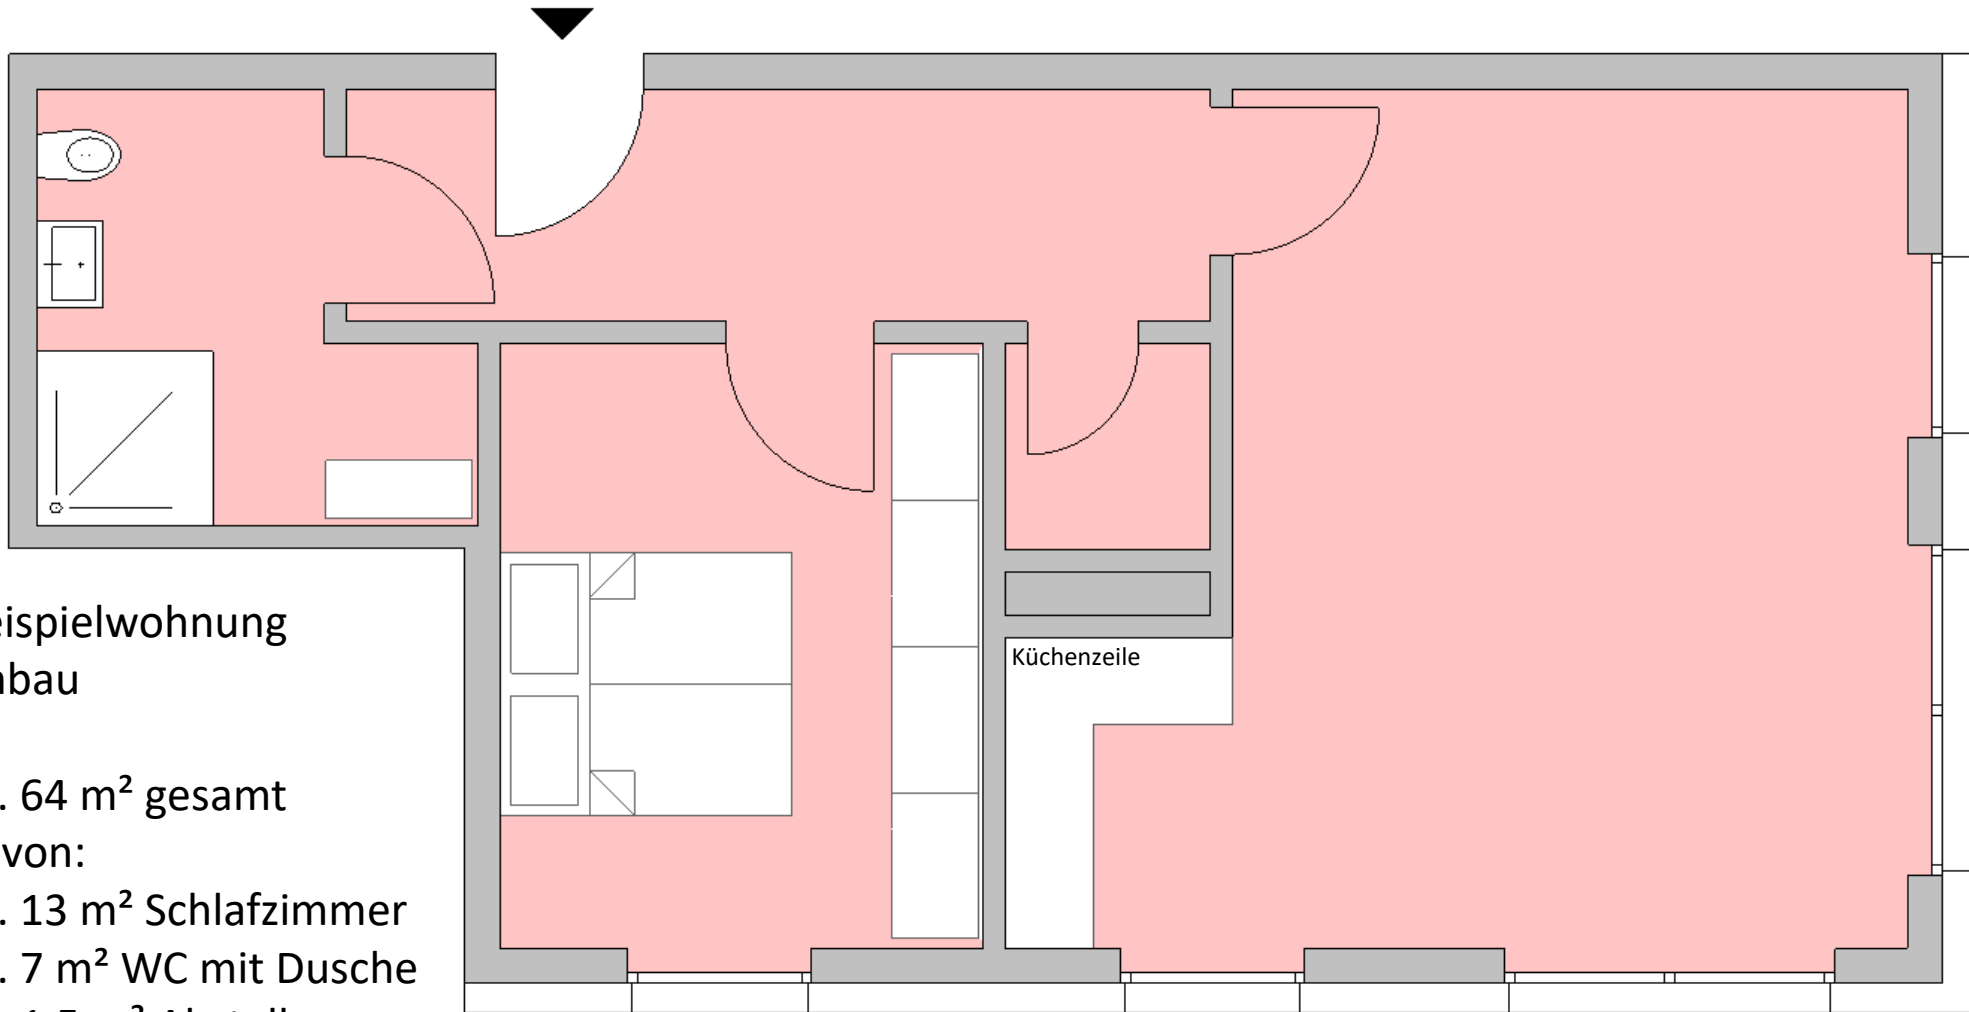

Beispielwohnung
Anbau

ca. 38 m² gesamt
davon:

ca. 6 m² WC mit Dusche
ca. 1,5 m² Abstellraum

Beispielwohnung
Aufstockung

ca. 49 m² gesamt

davon:

ca. 15 m² Schlafzimmer

ca. 5 m² WC mit Dusche

Extern zusätzlich:

ca. 1,5 m² Abstellraum

Beispielwohnung
Anbau

ca. 64 m² gesamt
davon:

ca. 13 m² Schlafzimmer

ca. 7 m² WC mit Dusche

ca. 1,5 m² Abstellraum

Beispielwohnung
Altbau/Aufstockung

ca. 64 m² gesamt

davon:

ca. 13 m² Schlafzimmer

ca. 7 m² WC mit Dusche

ca. 1,5 m² Abstellraum

Beispielwohnung
Aufstockung

ca. 44 m² gesamt

davon:

ca. 9 m² Schlafzimmer

ca. 7 m² WC mit Dusche

ca. 2 m² Abstellraum