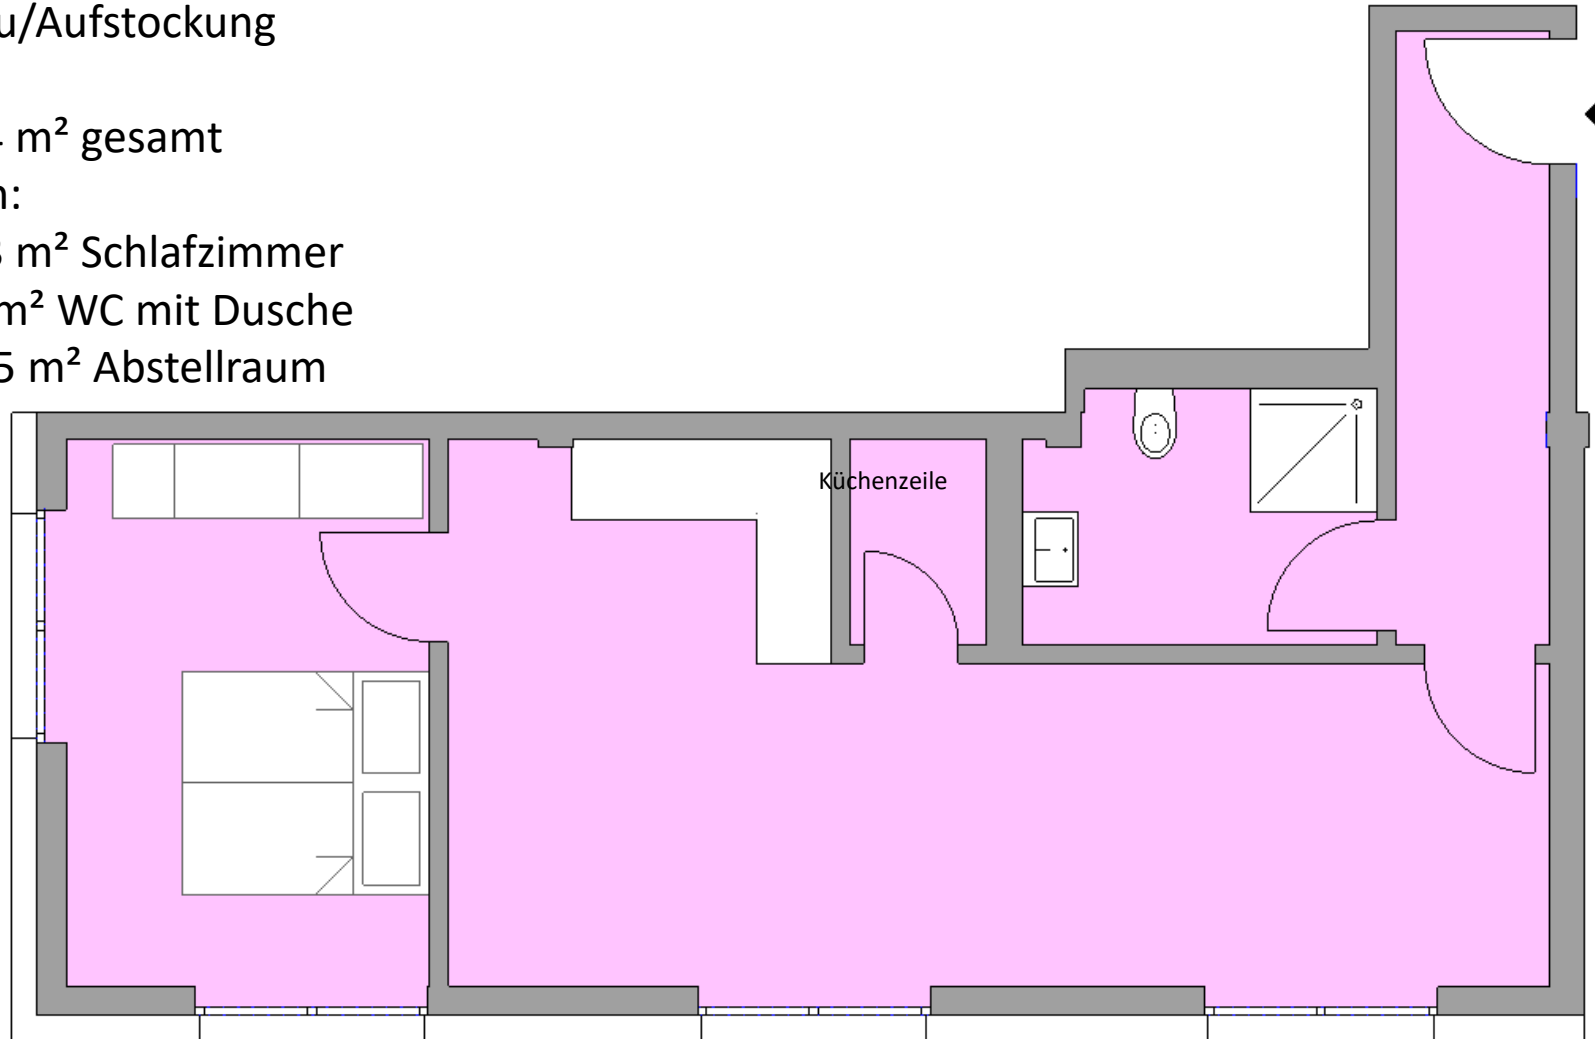

Beispielwohnung
Anbau

ca. 38 m² gesamt
davon:

ca. 6 m² WC mit Dusche
ca. 1,5 m² Abstellraum

Beispielwohnung
Aufstockung

ca. 49 m² gesamt

davon:

ca. 15 m² Schlafzimmer

ca. 5 m² WC mit Dusche

Extern zusätzlich:

ca. 1,5 m² Abstellraum

Beispielwohnung
Anbau

ca. 64 m² gesamt
davon:

ca. 13 m² Schlafzimmer

ca. 7 m² WC mit Dusche

ca. 1,5 m² Abstellraum

Beispielwohnung
Altbau/Aufstockung

ca. 64 m² gesamt

davon:

ca. 13 m² Schlafzimmer

ca. 7 m² WC mit Dusche

ca. 1,5 m² Abstellraum

Beispielwohnung
Aufstockung

ca. 44 m² gesamt

davon:

ca. 9 m² Schlafzimmer

ca. 7 m² WC mit Dusche

ca. 2 m² Abstellraum